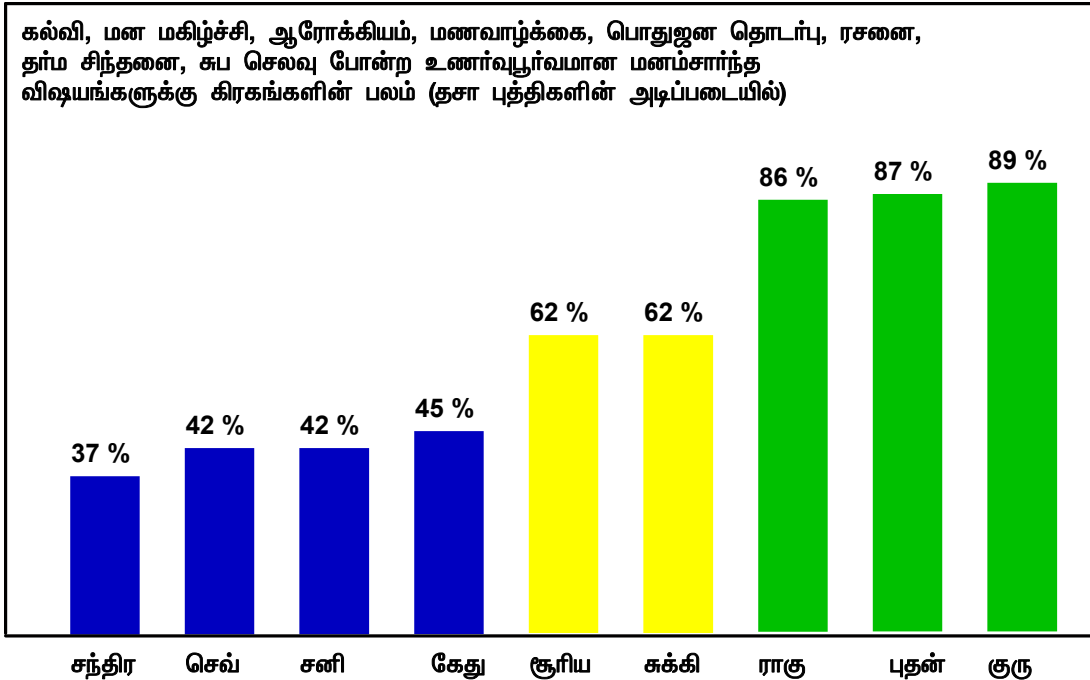

அக வாழ்க்கை (உணர்வு சார்ந்தது)

Sentimental Life

கல்வி, மன மகிழ்ச்சி, ஆரோக்கியம், மணவாழ்க்கை, பொதுஜன தொடர்பு, ரசனை, தர்ம சிந்தனை, சுப செலவு போன்ற உணர்வுப்பூர்வமான மனம்சார்ந்த விஷயங்களுக்கு கிரகங்களின் பலம் (தசா புத்திகளின் அடிப்படையில்)