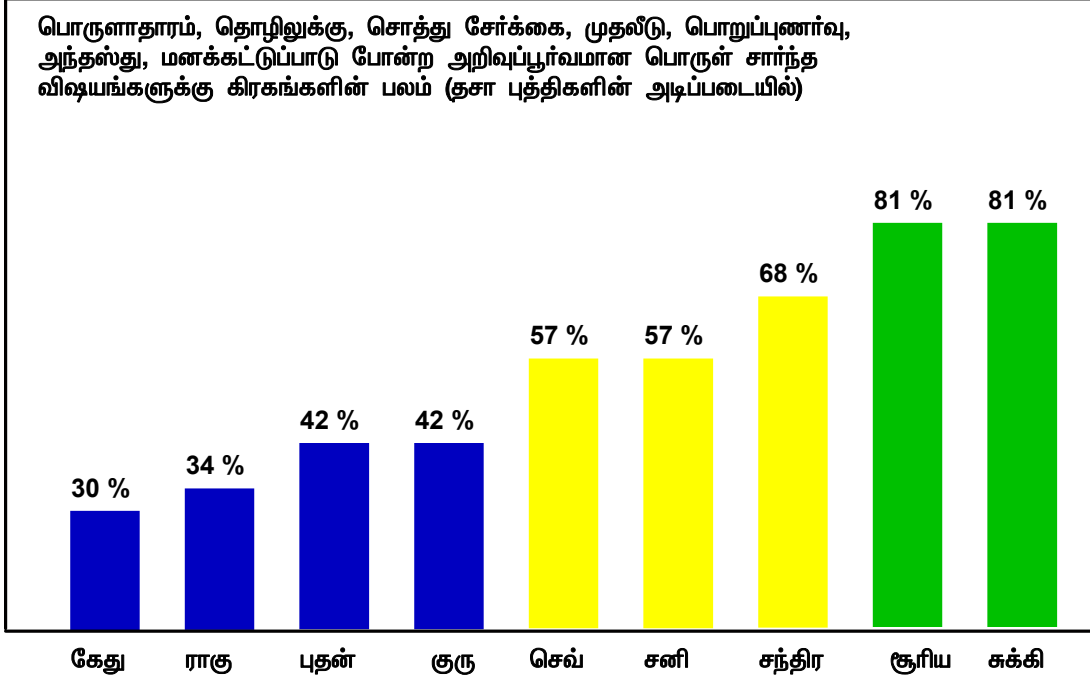

பெயர் : Raj
வயது : 44வ, 10மா, 4நா
பிறந்த தேதி : 29-11-1972
பிறந்த நேரம் : 05:03:50 AM
பிறந்த ஊர் : Arani

நடப்பு தசா புத்தி தொடர்புகள்

	கிரகம்	தொடர்புகள்	புறம்	அகம்
திசை	குரு	5,11	42 %	89 %
புத்தி	சனி	2,4,6,8,10,12	57 %	42 %
அந்தரம்	குரு	5,11	42 %	89 %
சூட்சுமம்	சனி	2,4,6,8,10,12	57 %	42 %

புற வாழ்க்கை (பொருள் சார்ந்தது)

Logical Life

பொருளாதாரம், தொழிலுக்கு, சொத்து சேர்க்கை, முதலீடு, பொறுப்புணர்வு, அந்தஸ்து, மனக்கட்டுப்பாடு போன்ற அறிவுப்பூர்வமான பொருள் சார்ந்த விஷயங்களுக்கு கிரகங்களின் பலம் (தசா புத்திகளின் அடிப்படையில்)